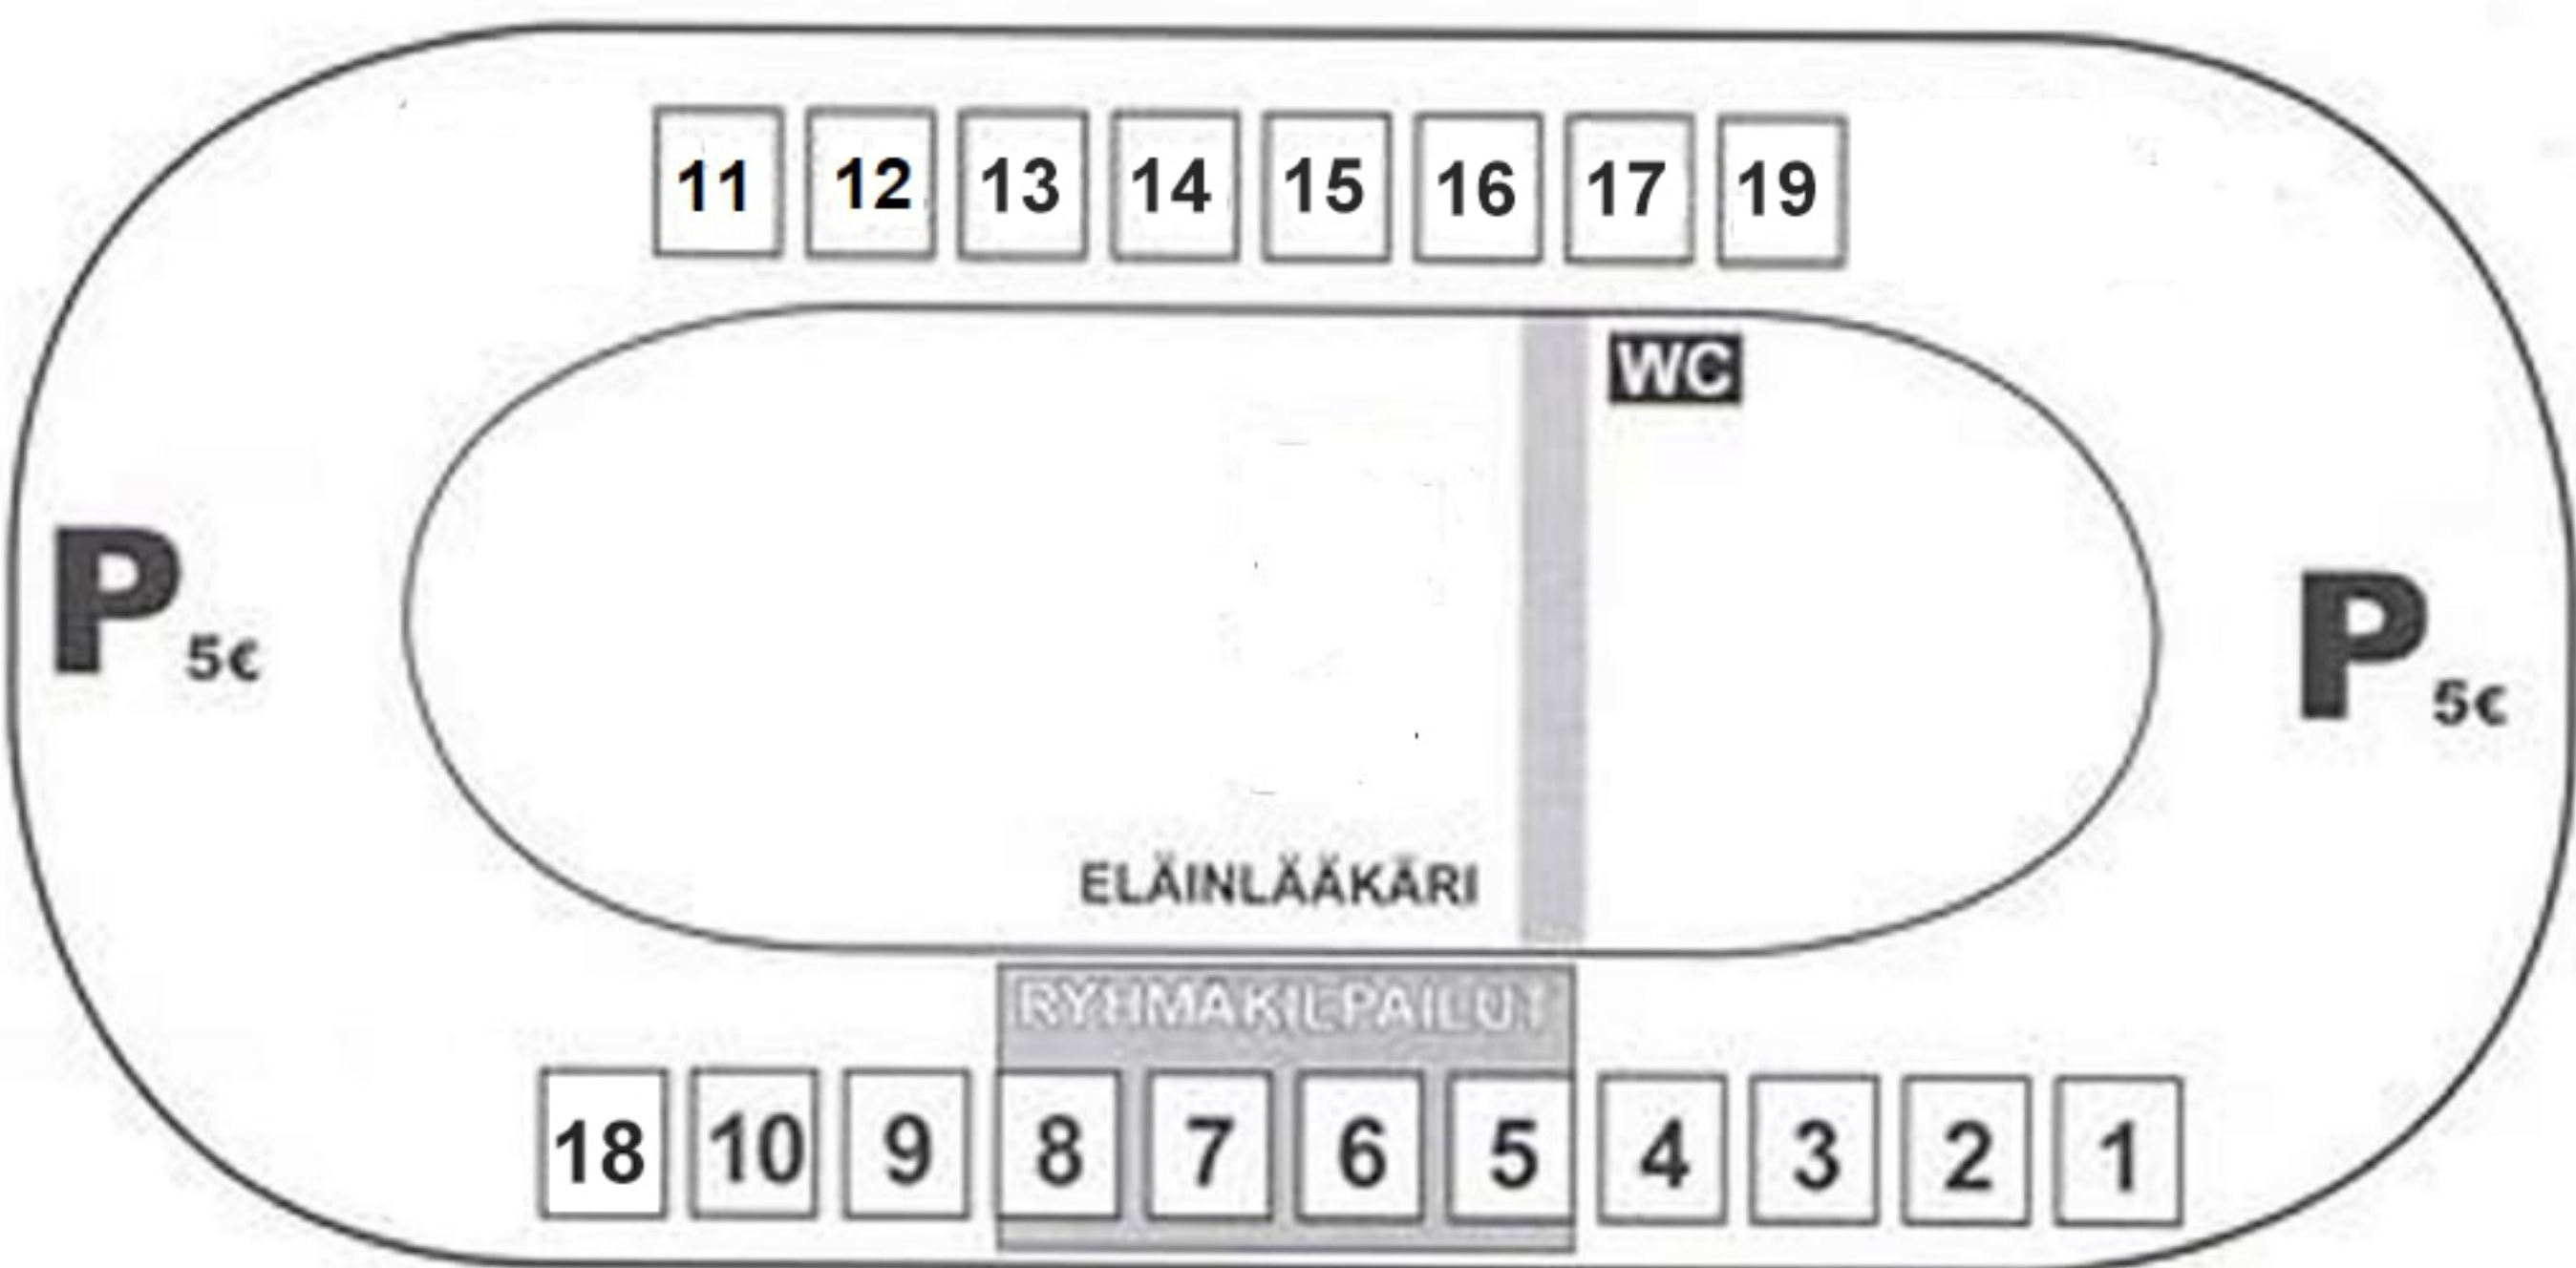

<-- KVL-keskusta

Ravikatu

P<sub>5€</sub> P-INVA

RAVIKATSOMO  
TOIMISTO  
PALKINNOT WC

MYyntITIPAikat  
P-INVA

Hevosmiehentie

AIDATTU VARIKKOALUE  
P<sub>5€</sub>

<-- KVL-keskusta

VT 15 (Varikkoalueen os. Ravitallinkuja)